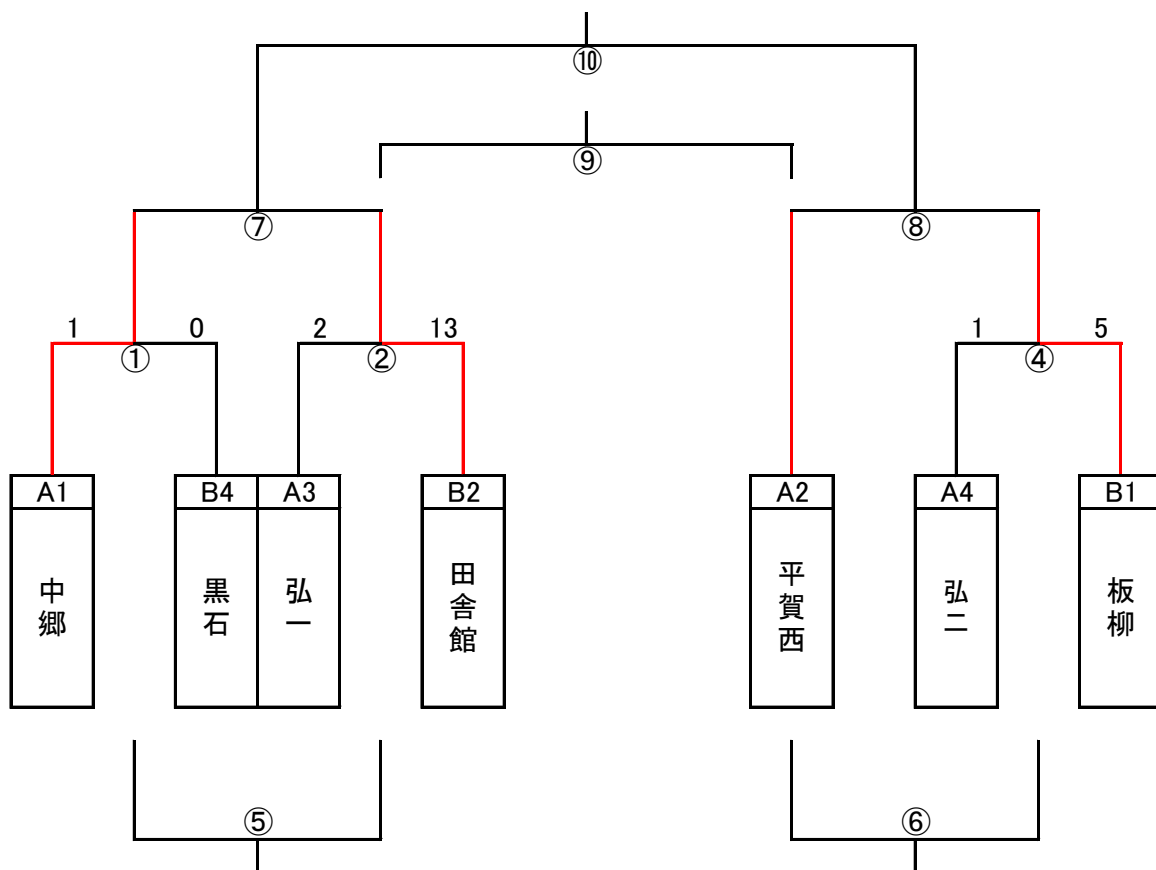

つがるサッカーリーグ2023(U-15) 決勝トーナメント

7月 2日(日) 岩木山総合公園  
7月 8日(土)

1位~4位

審判は、全試合当該、又は会場にいるチームでの話し合いで決定をお願いします。

7月2日(日) 会場 岩木山総合公園(手前)

|   | 時間     | チーム名 | スコア   | チーム名  | 主審・副審 |
|---|--------|------|-------|-------|-------|
| ① | 9:00~  | 中郷   | 1 - 0 | 黒石    |       |
|   | 10:15~ |      | —     |       |       |
| ⑮ | 11:30~ | 弘五   | 2 - 3 | 弘三・津軽 |       |
| ⑤ | 12:45~ | 黒石   | 1 - 2 | 弘一    |       |