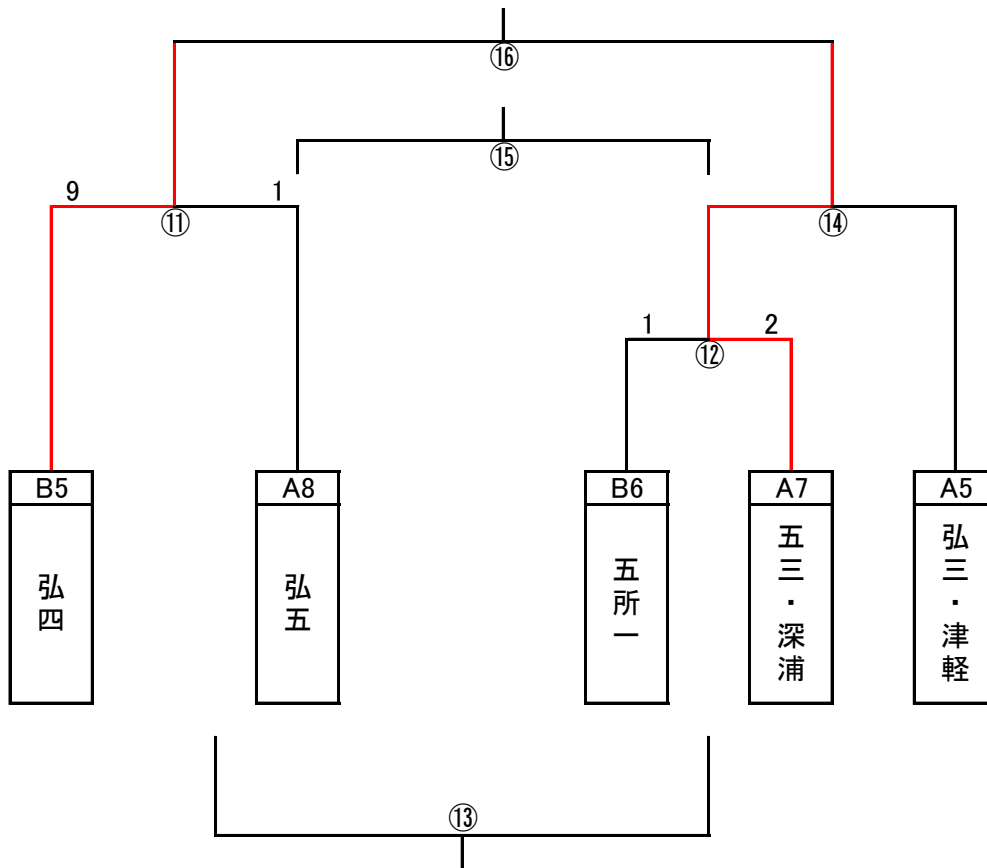

つがるサッカーリーグ2023(U-15) 決勝トーナメント

7月 1日(土) 岩木山総合公園
7月 2日(日)

5位～8位

7月1日(土) 会場 岩木山総合公園(手前)

	時間	チーム名	スコア	チーム名	主審・副審
⑪	9:00~	弘四	9 — 1	弘五	
	10:30~		—		
⑬	11:45~	弘五	2 — 5	五所一	

使用時間8:00~13:00

7月1日(土) 会場 岩木山総合公園(奥)

	時間	チーム名	スコア	チーム名	主審・副審
⑫	9:00~	五所一	1 — 2	五三・深浦	
	10:15~		—		
⑭	11:45~	五三・深浦	3 — 1	弘三・津軽	

7月2日(日) 会場 岩木山総合公園(手前)

	時間	チーム名	スコア	チーム名	主審・副審
①	9:00~	中郷	—	黒石	
③	10:15~	平賀西	—	リベロ	
⑮	11:30~	⑪負	—	⑭負	
⑤	12:45~	①負	—	②負	

使用時間8:00~14:00

7月2日(日) 会場 岩木山総合公園(奥)

	時間	チーム名	スコア	チーム名	主審・副審
②	9:00~	弘一	—	田舎館	
④	10:15~	弘二	—	板柳	
⑯	11:30~	⑪勝	—	⑭勝	
⑥	12:45~	④負	—	⑤負	

審判は、全試合当該、又は会場にいるチームでの話し合いで決定をお願いします。